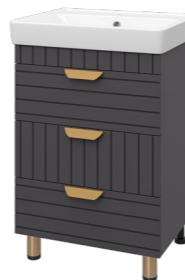

ТУМБЫ ПОД РАКОВИНУ

- 60