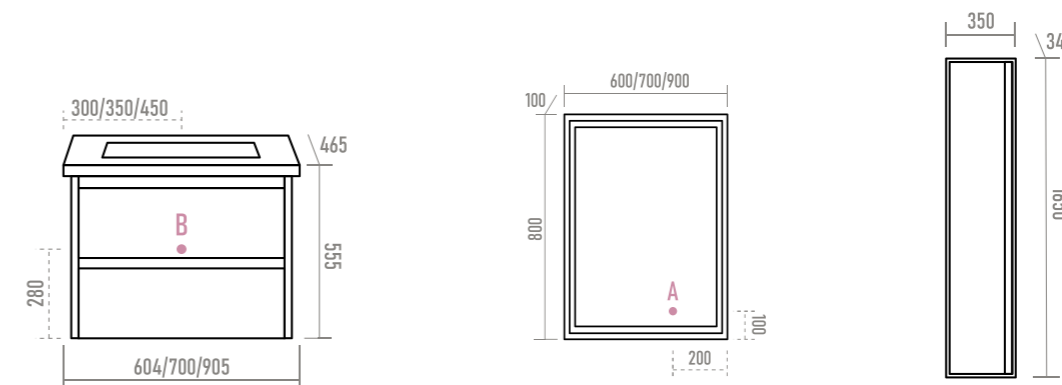

Цвет и текстура фасадов

Материал и покрытие фасадов

Техническое оснащение

Схемы подключения