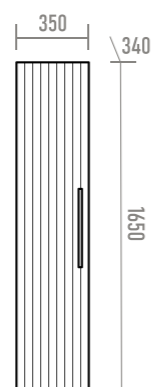

Цвет и текстура фасадов

Материал и покрытие фасадов

Техническое оснащение

Схемы подключения

ШКАФЫ-ПЕНАЛЫ

Наименование	Артикул	Габариты, ШхГхВ
Alicante 35 подвесной универсальный (белый)	ALI-05035-01	350x340x1650

Наименование	Артикул	Габариты, ШхГхВ
Alicante 35 подвесной универсальный (капучино)	ALI-05035-03	350x340x1650

ТУМБЫ ПОД РАКОВИНУ

Наименование	Артикул	Габариты, ШxГxВ
Анастейша 80 подвесная Раковина Dreja Euphoria 80	Ана-06080-01-012Я 640177	750x455x570 779x475x188
Анастейша 100 подвесная Раковина Dreja Euphoria 100	Ана-06100-01-012Я 641235	968x455x567 1005x475x187

Наименование	Артикул	Габариты, ШxГxВ
Кристиан 80 подвесная Раковина Dreja Euphoria 80	Кри-06080-01-012Я 640177	750x455x570 779x475x188
Кристиан 100 подвесная Раковина Dreja Euphoria 100	Кри-06100-01-012Я 641235	968x455x567 1005x475x187