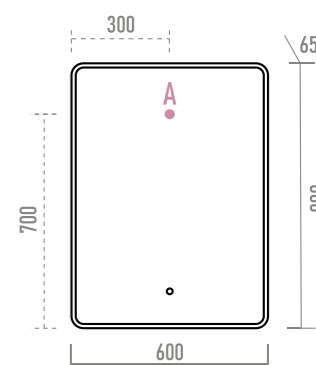

ЗЕРКАЛА

Наименование	Артикул	Габариты, ШхГхВ
Mercury 600x800 (платина)	MER-Rett6-060/80-platinum	600x65x800
Mercury 600x800 (золото)	MER-Rett6-060/80-gold	600x65x800
Mercury 600x800 (черное)	MER-Rett6-060/80-black	600x65x800

Цвет и текстура фасадов

Материал и покрытие фасадов

Техническое оснащение

Схемы подключения

VENUS

Зеркала VENUS выполнены в современном стиле, но их можно использовать в разных дизайнерских направлениях. В частности, благодаря наличию трех вариантов расцветки: черной, белой и золотой. Зеркала достаточно большие – 600x1200 мм. Из-за значительного размера и оригинального дизайна эти изделия эффектно будут смотреться в любой ванной комнате.

ЗЕРКАЛА

Наименование	Артикул	Габариты, ШхГхВ	Наименование	Артикул	Габариты, ШхГхВ	Наименование	Артикул	Габариты, ШхГхВ
Venus 600x1200 (белое)	VEN-Var-060-white	600x60x1200	Venus 600x1200 (золото)	VEN-Var-060-gold	600x60x1200	Venus 600x1200 (черное)	VEN-Var-060-black	600x60x1200