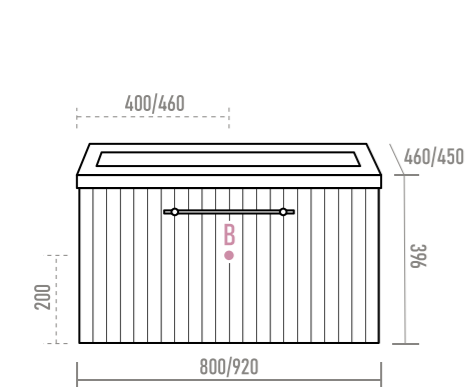

Цвет и текстура фасадов

Материал и покрытие фасадов

Техническое оснащение

Схемы подключения

ШКАФЫ-ПЕНАЛЫ

Наименование	Артикул	Габариты, ШхГхВ
Alicante 35 подвесной универсальный (белый)	ALI-05035-01	350x340x1650