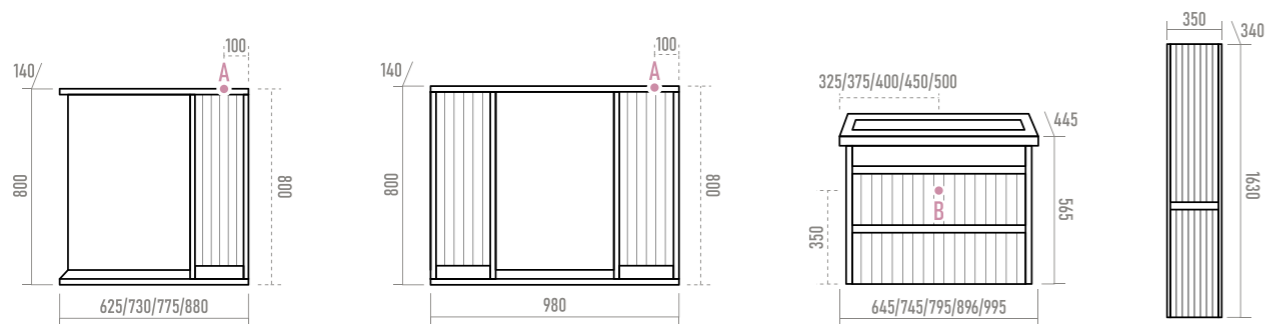

Техническое оснащение

Схемы подключения