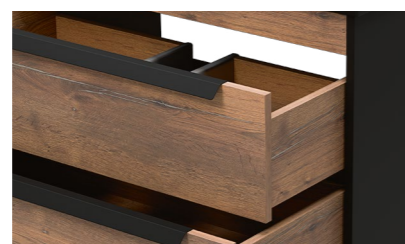

Выдвижные ящики с доводчиками скрытого монтажа