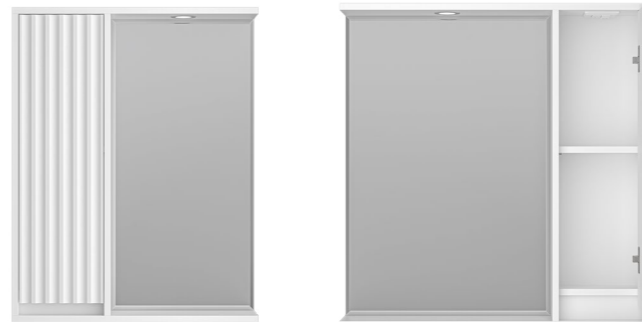

BALATON

ЗЕРКАЛЬНЫЕ ШКАФЫ

65
75
80
90