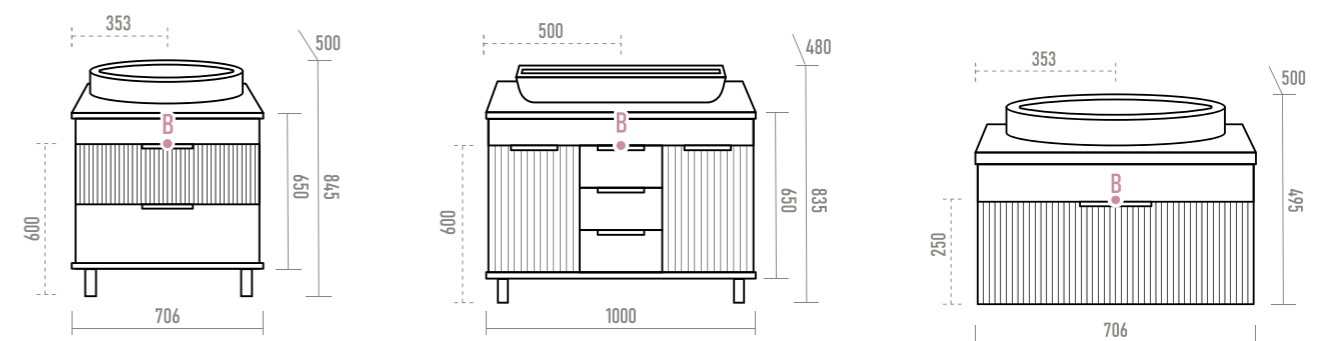

Схемы подключения