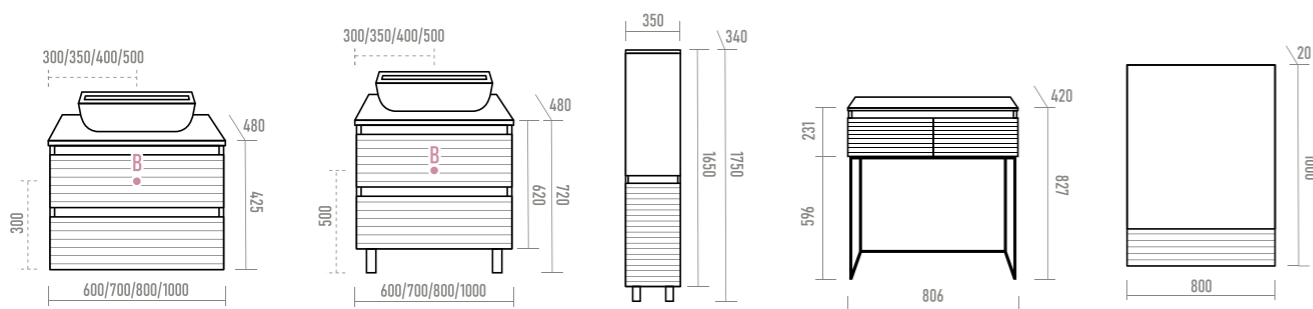

Техническое оснащение

Схемы подключения