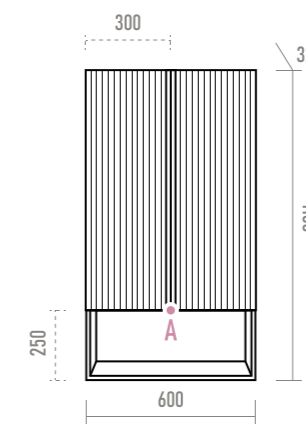

Схемы подключения