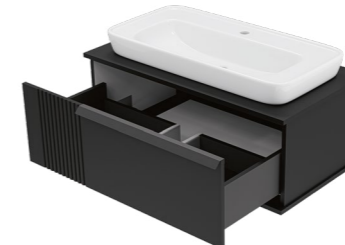

Оригинальная фрезеровка фасадов

Выдвижные ящики с доводчиками скрытого монтажа

Цвет и текстура фасадов

Материал и покрытие фасадов

Техническое оснащение

ТУМБЫ ПОД РАКОВИНУ

80

90