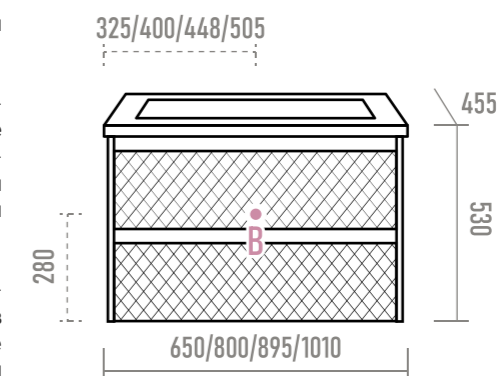

CHESTER

Коллекция CHESTER – это лаконичные и элегантные тумбы, созданные для современных ванных комнат. Их продуманный дизайн и безупречное исполнение подарят особый шарм вашему интерьеру.

Одной из отличительных особенностей коллекции являются стильные фрезерованные фасады, украшенные изысканным ромбовидным узором. Этот необычный декоративный элемент придает тумбам неповторимый шарм и визуально облегчает их массивность.

Сочетание современных технологий изготовления и высококачественных материалов обеспечивает тумбам коллекции CHESTER не только безупречный внешний вид, но и долгий срок службы. Они станут идеальным выбором для тех, кто ценит современный стиль, функциональность и непревзойденное качество.

Схемы подключения