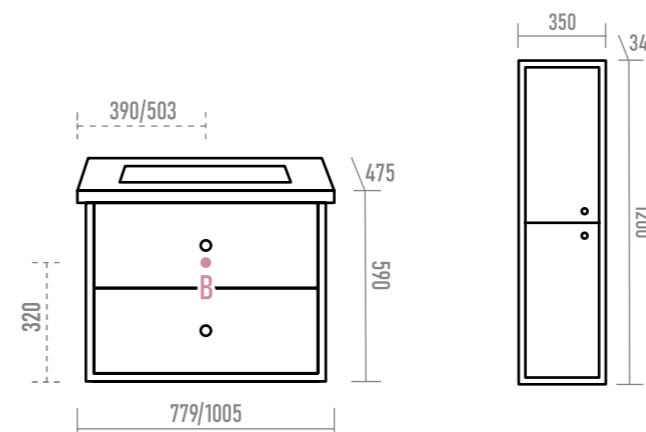

Схемы подключения