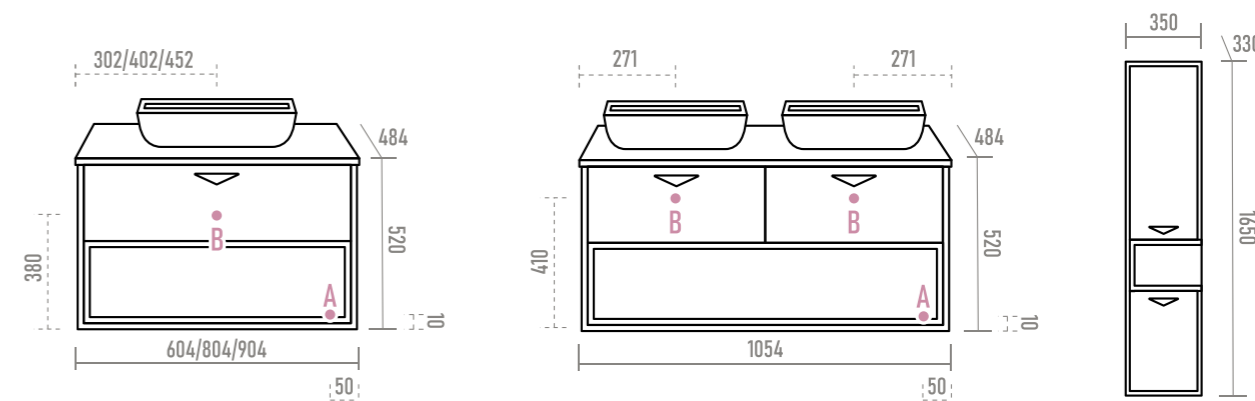

Схемы подключения

BERGEN

Функциональная мебель из коллекции BERGEN идеально подходит для создания уютной атмосферы. Функционал каждого предмета тщательно продуман, чтобы все они идеально гармонировали между собой. Находясь в таком красивом интерьере, можно окунуться в обстановку отдыха и релакса.

В полный комплект мебели входят шкаф-пенал (левый и правый) и тумба под раковину. Подвесная мебель в ванной – это не только эстетичное решение, но и практичное. Она позволяет максимально использовать доступное пространство, создавая ощущение легкости и простора. В подвесных шкафах и тумбах с полочками можно хранить все необходимые принадлежности и аксессуары, при этом экономя место на полу. За всеми элементами легко ухаживать, свободный доступ к полу под предметами мебели позволит облегчить процесс уборки.

Уникальная особенность коллекции мебели BERGEN – наличие светодиодной подсветки в открытой нише тумбы. Такая «изюминка» придает ванной комнате атмосферу расслабления и уюта, позволяет создать эффектное освещение, которое подчеркнет стиль и красоту интерьера.

Цвет и текстура фасадов

- Белый / Дуб Галифакс олово
- Чёрный / Дуб Галифакс олово

Материал и покрытие фасадов

- МДФ
- Эмаль (белый, чёрный)
- ЛДСП (дуб галифакс олово)

Техническое оснащение

- Светодиодная подсветка
- Светодиодная лампа
- Светодиодная лента