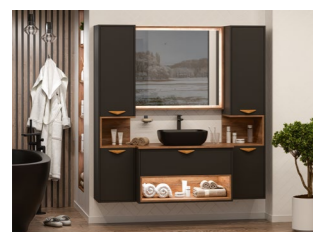

BERGEN 12-13