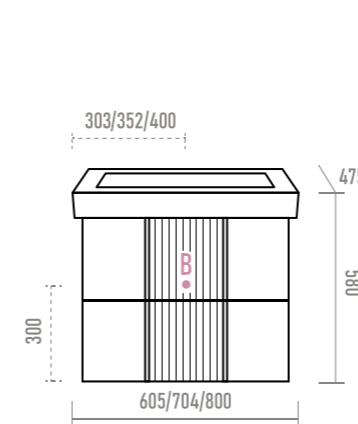

Схемы подключения