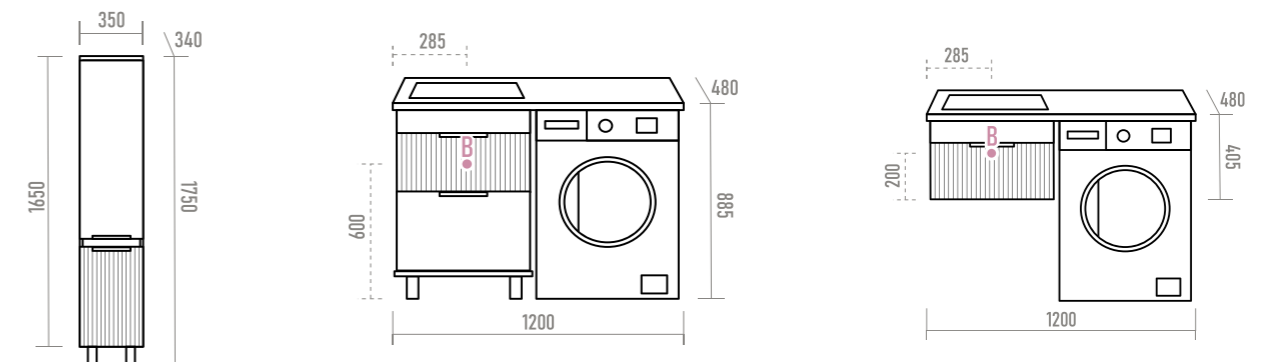

Схемы подключения

ЗЕРКАЛА

- 60
- 70
- 80

Наименование	Артикул	Габариты, ШхГхВ
Gloster 60	GLOS-02060-48-2	600x16x840
Gloster 70	GLOS-02070-48-2	700x16x840
Gloster 80	GLOS-02080-48-2	800x16x840

ШКАФЫ-ПЕНАЛЫ