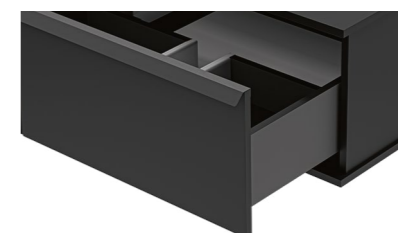

Выдвижные ящики с доводчиками скрытого монтажа