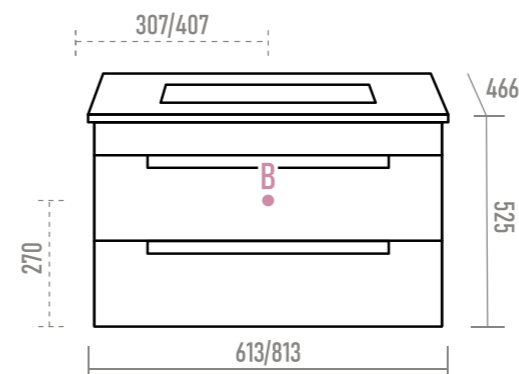

Схемы подключения