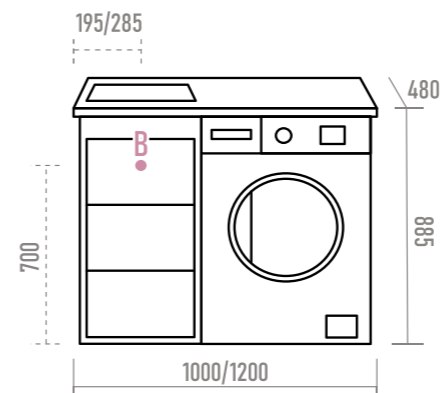

Схемы подключения