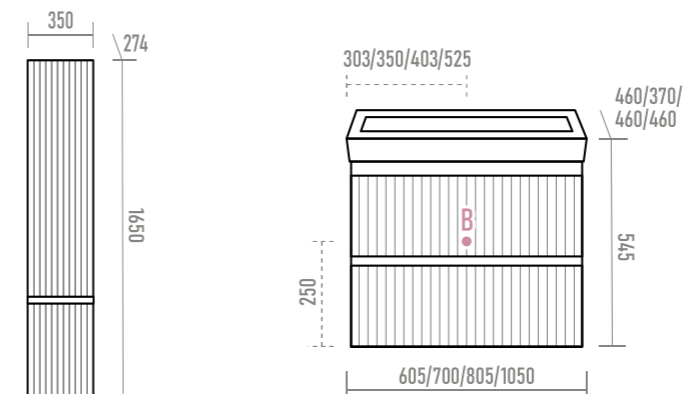

Схемы подключения