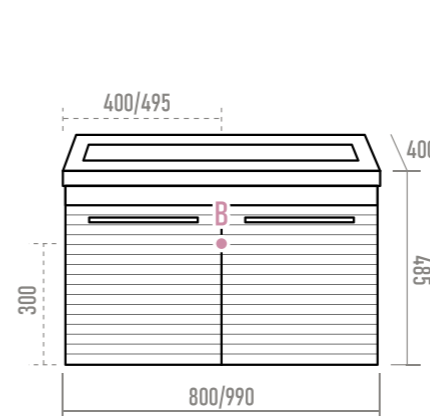

CATANIA

ТУМБЫ ПОД РАКОВИНУ

80

100

Наименование	Артикул	Габариты, ШxГxВ
Catania 80 подвесная Раковина Misty EVVA 80	CAT-01080-074П P-Евв14080-Д	780x394x450 800x400x150

Наименование	Артикул	Габариты, ШxГxВ
Catania 100 подвесная Раковина Misty EVVA 100	CAT-01100-074П P-Евв14100-Д	980x394x450 990x400x150

ШКАФЫ-ПЕНАЛЫ

35

Наименование	Артикул	Габариты, ШxГxВ
Catania 35 подвесной левый	CAT-05035-074Л	350x200x1500

Наименование	Артикул	Габариты, ШxГxВ
Catania 35 подвесной правый	CAT-05035-074П	350x200x1500

Схемы подключения