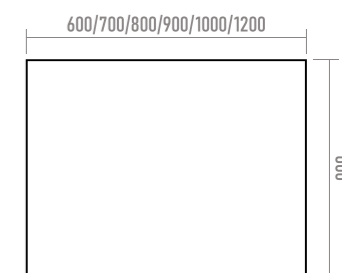

Цвет и текстура фасадов

Материал и покрытие фасадов

Схемы подключения

ЗЕРКАЛА

- 60
- 70
- 80
- 90
- 100
- 120

Наименование	Артикул	Габариты, ШхГхВ
Mars 60	MARS-02060-ЧМП	600x20x800
Mars 70	MARS-02070-ЧМП	700x20x800
Mars 80	MARS-02080-ЧМП	800x20x800