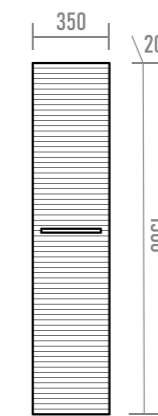

CATANIA

ТУМБЫ ПОД РАКОВИНУ

80

100

Наименование	Артикул	Габариты, ШxГxВ
Catania 80 подвесная Раковина Misty EVVA 80	CAT-01080-074П P-Евв14080-Д	780x394x450 800x400x150

Наименование	Артикул	Габариты, ШxГxВ
Catania 100 подвесная Раковина Misty EVVA 100	CAT-01100-074П P-Евв14100-Д	980x394x450 990x400x150

ШКАФЫ-ПЕНАЛЫ

35

Наименование	Артикул	Габариты, ШxГxВ
Catania 35 подвесной левый	CAT-05035-074Л	350x200x1500

Наименование	Артикул	Габариты, ШxГxВ
Catania 35 подвесной правый	CAT-05035-074П	350x200x1500

Схемы подключения