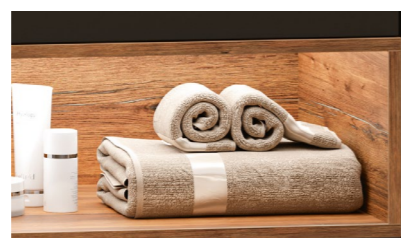

Светодиодная подсветка в нише подвесной тумбы

Цвет и текстура фасадов

- Белый / Дуб Галифакс олово
- Чёрный / Дуб Галифакс олово

Материал и покрытие фасадов

- МДФ
- Эмаль (белый, чёрный)
- ЛДСП (дуб галифакс олово)

Техническое оснащение

- Светодиодная подсветка
- Светодиодная лампа
- Светодиодная лента