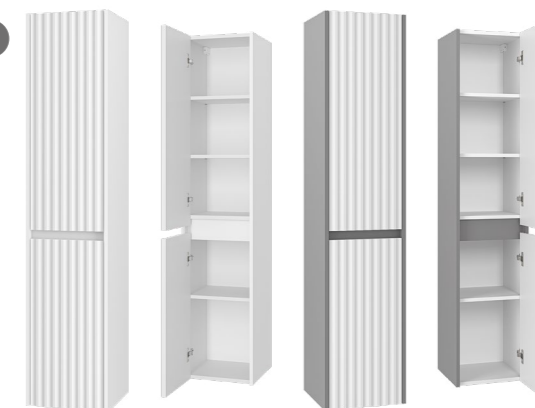

ШКАФЫ-ПЕНАЛЫ

35