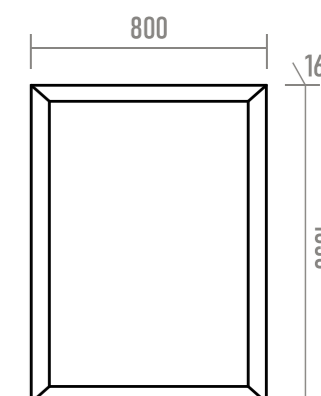

Цвет и текстура фасадов

Материал и покрытие фасадов

Схемы подключения