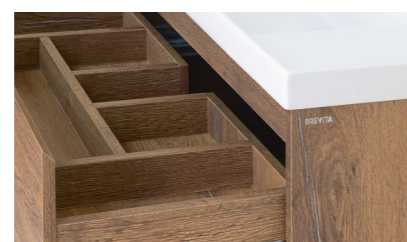

Отделения в верхнем ящике тумбы Dallas 90