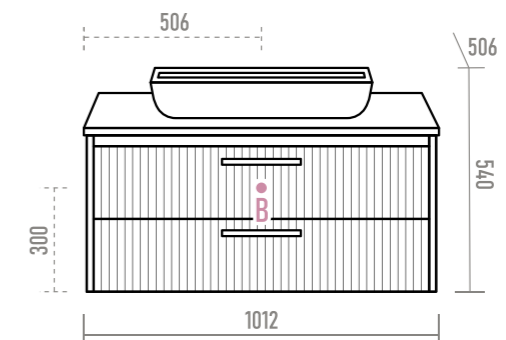

ELCHE

Коллекция ELCHE – это идеальное решение для ванной комнаты. Современное оформление предметов мебели позволяет гармонично вписать их в любой интерьер. Фасады и корпус тумб изготовлены из качественного МДФ, что обеспечивает долговечность и надежность. Влагостойкая эмаль в модном оттенке «серый кашемир» придает неповторимый шарм.

Коллекция представлена двумя размерами тумб – 80 и 100 см. Первый вариант комплектуется овальной полуэстраваемой раковиной Doppia, второй – прямоугольной Doppio. Обе конфигурации тумб подвешеного монтажа, что создает ощущение легкости и простора в ванной комнате.

Особое внимание в коллекции уделено деталям – под столешницей тумб присутствует золотая полоса, которая придает элегантности. Стильно смотрятся металлические ручки-скобы с отделкой – шлифованное золото. Фасады ящиков тоже украшены красивой фрезеровкой.

Мебель ELCHE – это идеальное сочетание классического стиля, функциональности, красоты. Она создаст в ванной комнате атмосферу роскоши и комфорта.

Схемы подключения