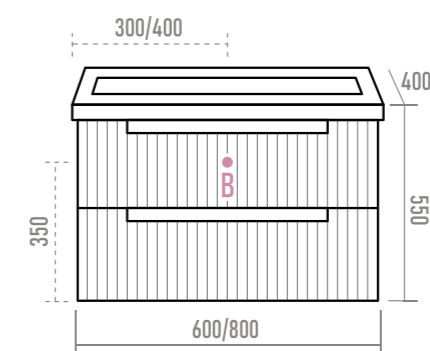

ARIANA

Мебель в ванную комнату из коллекции ARIANA представляет собой стильные тумбы под раковину, которые отлично дополняют любой современный интерьер. Их лаконичный дизайн удачно сочетает элементы минимализма и модерна, создавая гармоничную комбинацию двух стилей.

Одной из особенностей этой мебели является подвесной монтаж тумб, что помогает создать эффект невесомости и придать ванной комнате более просторный вид. Фасады тумб украшены фрезеровкой, которая придает мебели стильный и оригинальный вид.

Коллекция ARIANA доступна в двух оттенках:

- Белый цвет идеально подходит для современных интерьеров,
- Капучино добавит нотку элегантности, оптимален для классических дизайнов, хай-тек, лофт.

Кроме стильного дизайна, мебель из этой коллекции также отличается высоким качеством и прочностью. МДФ гарантирует долгий срок службы.

Схемы подключения