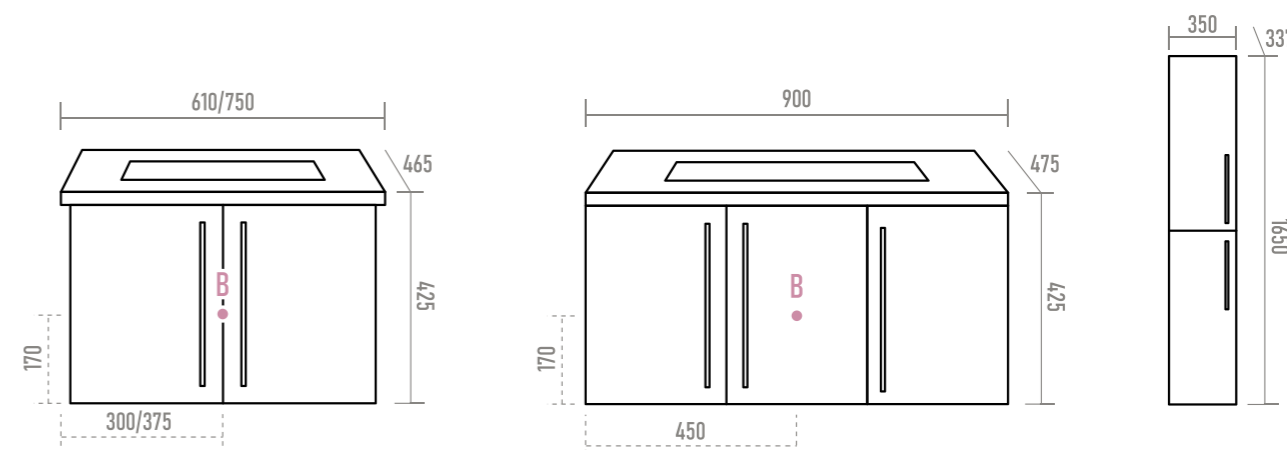

Схемы подключения

ROCK

Мебель ROCK выполнена в современном дизайне, поэтому она отлично впишется в интерьер в стиле лофт или минимализм. Одна из отличительных особенностей коллекции – декоративная отделка под серый монолитный бетон. Фасады имеют черную окантовку, которая гармонично сочетается с длинными прямыми ручками такого же цвета.

Тумбы выпускаются в трех популярных типоразмерах – 60, 75 и 90 см ширины. В зависимости от габаритов, тумба оснащена двумя или тремя распашными фасадами, за которыми находится большое пространство для хранения бытовой химии и различных аксессуаров.

Пенал изготавливается в традиционном размере 35 см. За его дверцей находится отделение с полками, в котором достаточно места для компактного размещения банных принадлежностей. Модель выпускается с правосторонним и левосторонним открытием дверцы.

Цвет и текстура фасадов

Материал и покрытие фасадов

Техническое оснащение