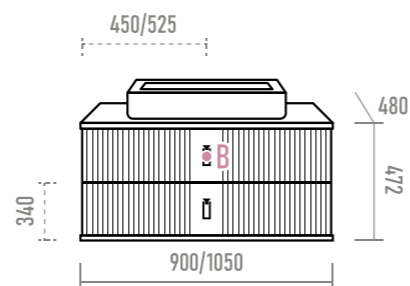

Цвет и текстура фасадов

Техническое оснащение

Материал и покрытие фасадов

Схемы подключения