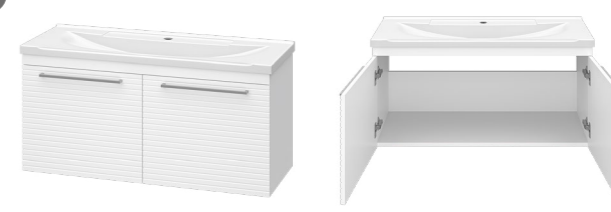

CATANIA

CATANIA – современная и стильная мебель для ванной комнаты, которая сочетает в себе практичную конструкцию, высокое качество сборки и оригинальный внешний вид. В основе дизайна – комбинация классических и современных элементов, благодаря чему мебель одинаково эффектно и гармонично будет смотреться в большинстве интерьеров ванных комнат.

Цвет и текстура фасадов

Белый

Материал и покрытие фасадов

МДФ

Эмаль

Техническое оснащение

CATANIA

ТУМБЫ ПОД РАКОВИНУ

80

100

Наименование	Артикул	Габариты, ШxГxВ
Catania 80 подвесная Раковина Misty EVVA 80	CAT-01080-074П P-Евв14080-Д	780x394x450 800x400x150

Наименование	Артикул	Габариты, ШxГxВ
Catania 100 подвесная Раковина Misty EVVA 100	CAT-01100-074П P-Евв14100-Д	980x394x450 990x400x150

ШКАФЫ-ПЕНАЛЫ

35

Наименование	Артикул	Габариты, ШxГxВ
Catania 35 подвесной левый	CAT-05035-074Л	350x200x1500

Наименование	Артикул	Габариты, ШxГxВ
Catania 35 подвесной правый	CAT-05035-074П	350x200x1500

Схемы подключения