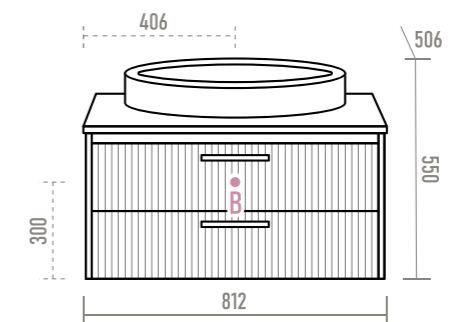

ELCHE

Коллекция ELCHE – это идеальное решение для ванной комнаты. Современное оформление предметов мебели позволяет гармонично вписать их в любой интерьер. Фасады и корпус тумб изготовлены из качественного МДФ, что обеспечивает долговечность и надежность. Влагостойкая эмаль в модном оттенке «серый кашемир» придает неповторимый шарм.

Коллекция представлена двумя размерами тумб – 80 и 100 см. Первый вариант комплектуется овальной полуэстраваемой раковиной Doppia, второй – прямоугольной Doppio. Обе конфигурации тумб подвешеного монтажа, что создает ощущение легкости и простора в ванной комнате.

Особое внимание в коллекции уделено деталям – под столешницей тумб присутствует золотая полоса, которая придает элегантности. Стильно смотрятся металлические ручки-скобы с отделкой – шлифованное золото. Фасады ящиков тоже украшены красивой фрезеровкой.

Мебель ELCHE – это идеальное сочетание классического стиля, функциональности, красоты. Она создаст в ванной комнате атмосферу роскоши и комфорта.

Схемы подключения