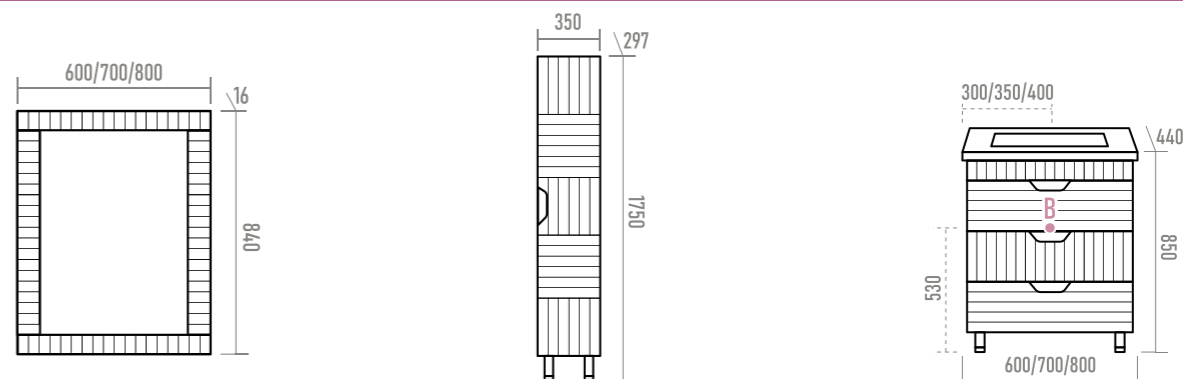

Схемы подключения

GLOSTER

Коллекция GLOSTER выглядит величественно и стильно благодаря оригинальному дизайну и правильно подобранной расцветке. Особенность серии – узор фасадов, в котором чередуются вертикальные и горизонтальные параллельные линии, формируя необычную геометрическую композицию. Корпус и фронтальная часть покрыта плёнкой ПВХ с матовой фактурой в цвете «графит», что придает изделиям изысканный и эффектный вид. Завершают формирование образа мебели широкие ручки золотистого цвета.

Комплект мебели для ванной GLOSTER представлен следующими элементами: тумбы напольные, навесные зеркала, пеналы.

Коллекцию GLOSTER по достоинству оценят те, кто ищет роскошную и надежную мебель. Она сочетает элегантный дизайн, высокое качество и функциональность, делая ванную комнату местом уюта и отдыха.

Цвет и текстура фасадов

Графит

Материал и покрытие фасадов

МДФ

Плёнка ПВХ

Техническое оснащение