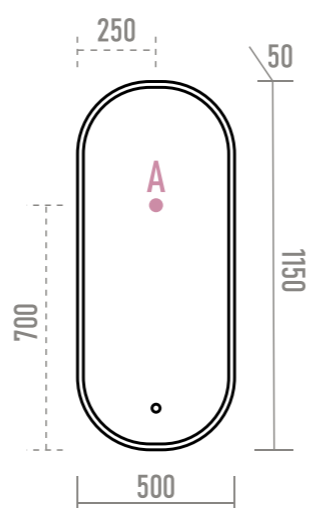

Цвет и текстура фасадов

Материал и покрытие фасадов

Техническое оснащение

Схемы подключения