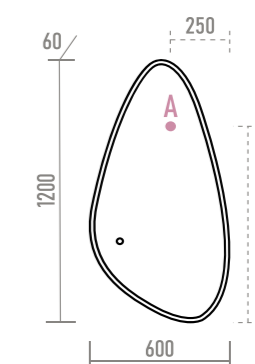

Техническое оснащение

Схемы подключения